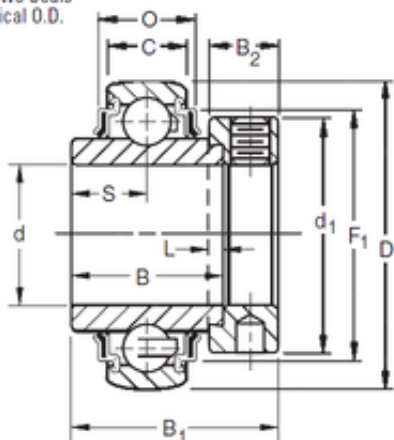

### Bearing GE45KRRB Timken

Bearing No.

Size	57.15x110x61.91 mm
Bore Diameter	57,15 mm
Outer Diameter	110 mm
Width	61,91 mm
d	57,15 mm
D	110 mm
B	61,91 mm
C	22 mm
P	26,01 mm
O	30,02 mm
d1	84,1 mm
B1	77,8 mm
B2	22,2 mm
L	6,4 mm
S	31 mm
F1	94,89 mm
Weight	1,715 Kg
Basic dynamic load rating (C)	58,5 kN

Bearing 2D drawings and 3D CAD models